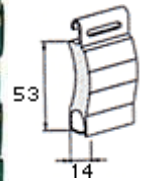

TAPPARELLE

Tutti i colori: campionatura in azienda

Legno

Normale mm. 14 x 45

Mignon mm. 10 x 27

Lusso mm. 14 x 35

Plastica

Infilato normale
Peso al mq Kg 4,5 ~

Export. Antigrandine
Peso al mq Kg 6,0 ~

A ganci

Acciaio

Solare
Peso al mq. 5,5Kg

Baby mm. 9 x 27

AR 13 Acciaio
mm. 14 x 55

Alluminio

Estruso mm 27x 9

AR7 mm 9 x 40

AR8 mm 9 x 27

AR12 mm 14 x 55

Sar-112 mm 14 x 55
Peso al mq Kg 5,2 ~