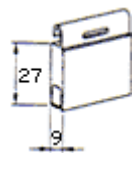

TAPPARELLE

Tutti i colori: campionatura in azienda

Legno

Normale mm. 14 x 45

Mignon mm. 10 x 27

Lusso mm. 14 x 35

Plastica

Infilato normale
Peso al mq Kg 4,5 ~

Export. Antigrandine
Peso al mq Kg 6,0 ~

A ganci

Acciaio

Solare
Peso al mq. 5,5Kg

Baby mm. 9 x 27

AR 13 Acciaio
mm. 14 x 55

Alluminio

Estruso mm 27x 9

AR7 mm 9 x 40

AR8 mm 9 x 27

AR12 mm 14 x 55

Sar-112 mm 14 x 55
Peso al mq Kg 5,2 ~